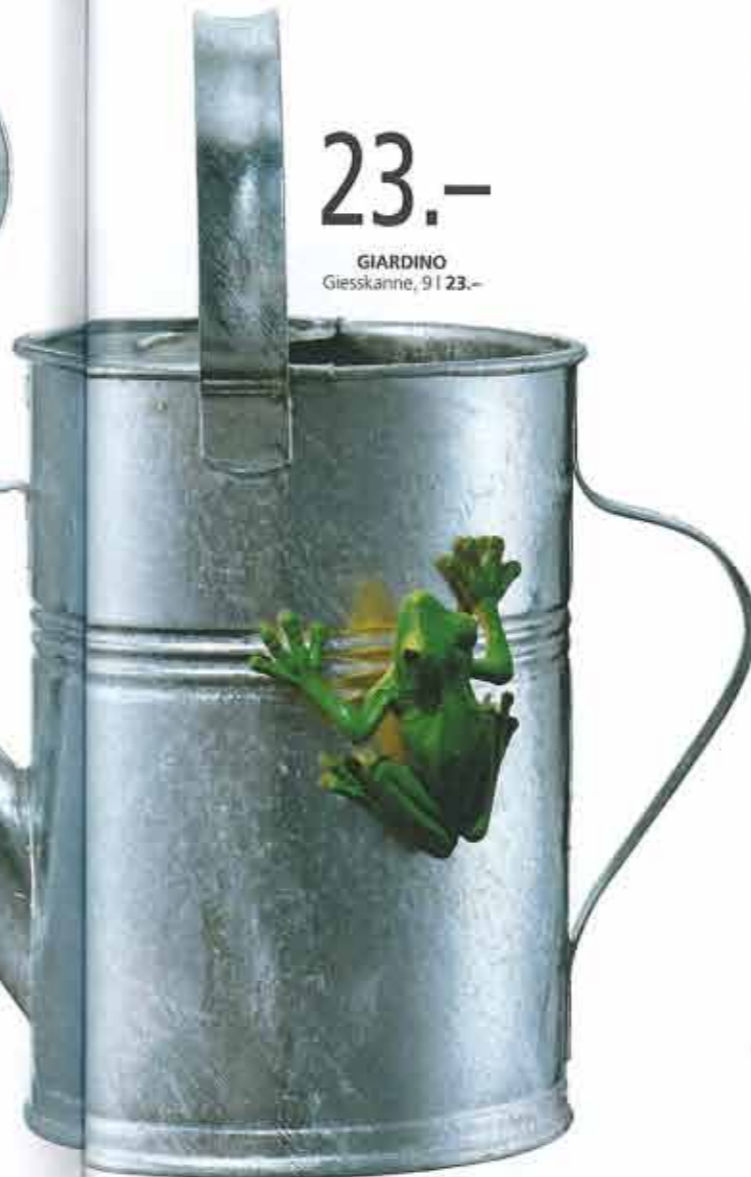

**LIVINGSTONIA** Übertopf, H 11 cm oder 14 cm 5,-/6,-, Unterteller 2,-

**GIARDINO** Eimer, Ø 24, 32, 40 cm 14,-/16,-/21,-

**KORFU** Vase auf Fuss, H 90 cm 50,-

**GIARDINO** Jardinière, 30 cm 10,-

**PENTAS** Blumenständer, H 70 cm 65,-

**GIARDINO** Eimer mit Henkel 10,-

Gartenset 4-teilig 13,-

**OPUNTIA** Abfalleimer, 40 | 32,-

**CANDY** Vorratsdose, H 26 cm 20,-

23.-

**GIARDINO** Giesskanne, 9 | 23,-

# Party-Time!

1. VINO Weinkühler,  
Acrylglas 19,-

2. SHAKER  
Chromnickelstahl, Ø 51 29,-

3. COLLEGE Bowlenset aus  
Glas mit Schüssel, 6 Tassen,  
6 Haken, 1 Bowlenlöffel 45,-

4. ZITRUS Zitruspresse  
mit 3 Aufsätzen,  
Chromnickelstahl 40,-