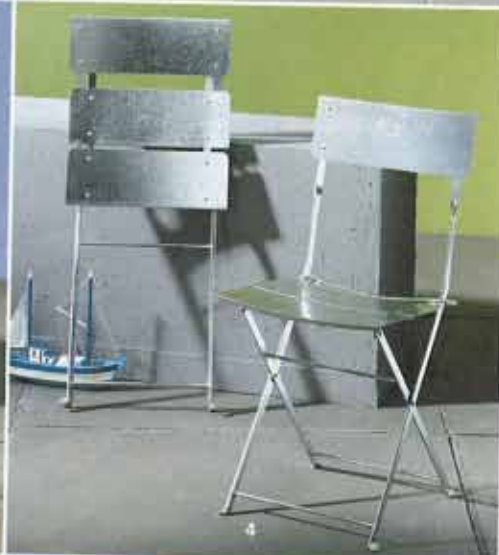

Da klappts auch mit dem Platz.

1.-3. LIDO Klappstuhl, Metallgestell, weiss, blau oder grün lackiert, Holzteile Buche massiv, weiss, blau oder grün lackiert 49.-

4. GALVO KLAK Metallklappstuhl, galvanisch verzinkt 49.-

5. SAMBA Klappstuhl, Gestell Metall feuerverzinkt, Bezug Batyline-Gewebe, abnehm- und waschbar 79.-

6. SAMBA Klappsessel, mit Armlehnen 110.-

LIDO
Metall
blau la
massiv
Klappst
Klappst

SIEST
Ø 300
Acru
Flasch

GOLM
weisse
40kg
50mm

Klein
1. KL
Metall
ben la
grün

GALV
Metall
60 x 6
oo
oo
oo

2. LID
Metall
lackie

3. LID
Metall
117 x

4. LID
Metall
lackie