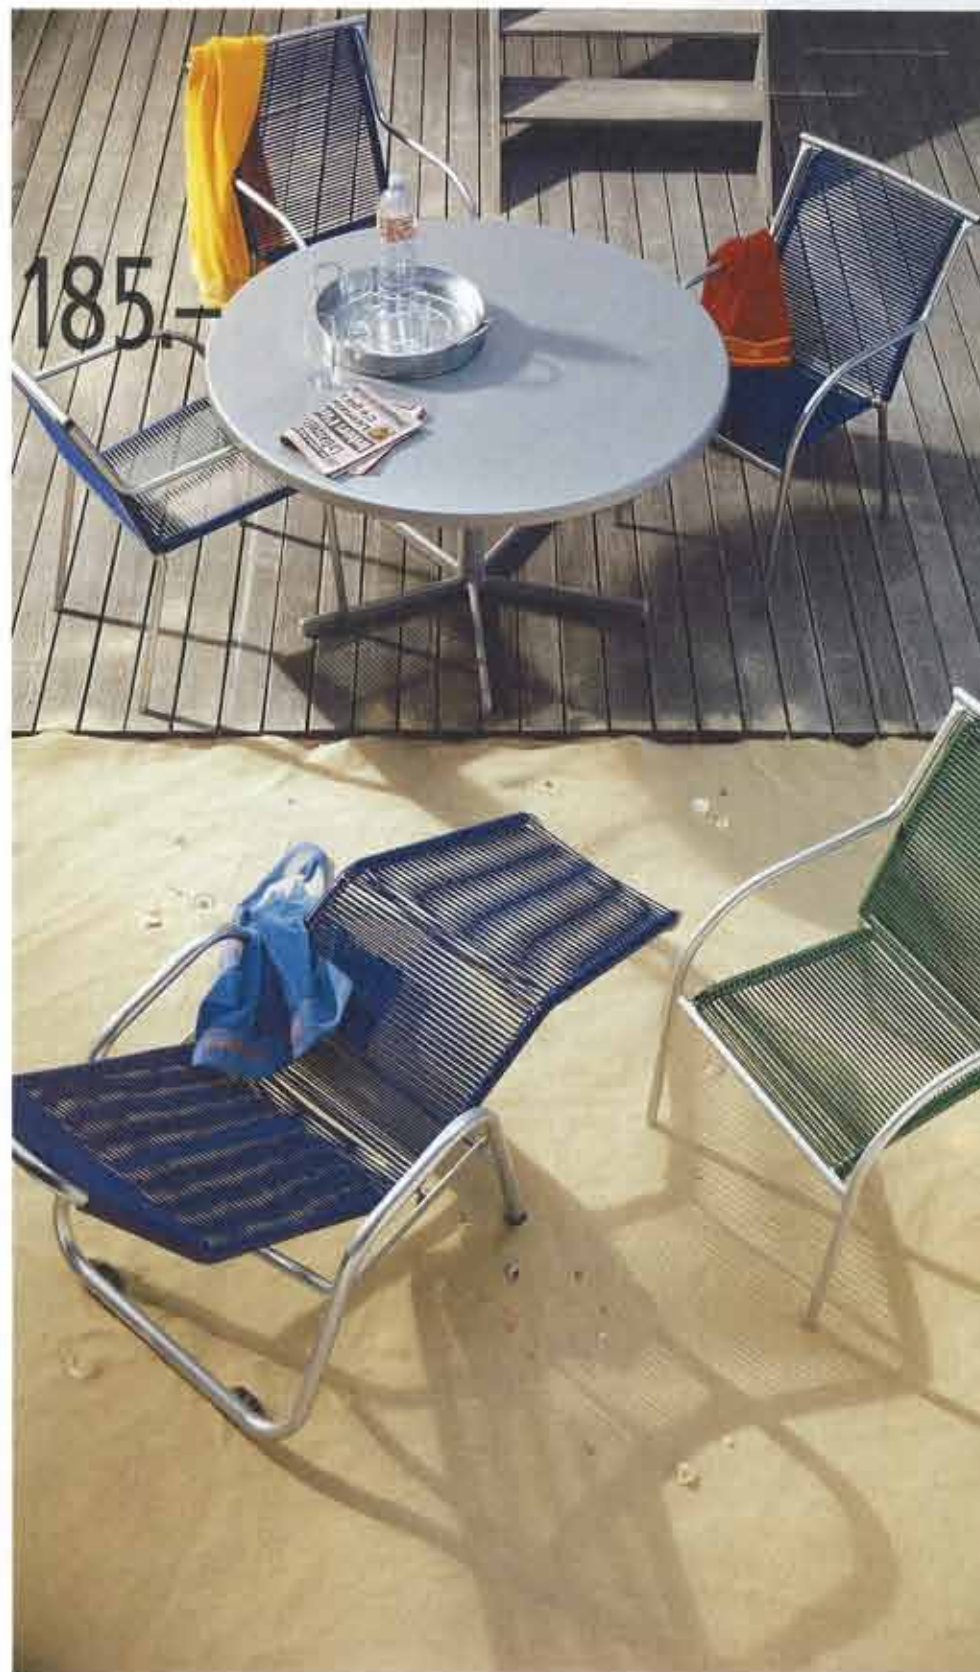

Sommer auf der ganzen Linie.

ELBA Programm,
Gestell Stahlrohr verzinkt
und weiss beschichtet, Latten
Aluminium weiss beschichtet.

Klapptisch
140 x 80 cm **455.-**
Sessel stapelbar **155.-**

STRIPE Gartenschirm,
Bezug 100% Polyacryl,
Ø 200 cm, gelb/weiss
gestreift **100.-**

155.-

455.-

26

Let's twist again!

185.-

27

TWIST Programm,
Kippliege und Sessel:
Gestell Stahlrohr silberfarben
lackiert, Bespannung blaue
Kunststoff-Schnur,
Kippliege **395.-**
Sessel **185.-**
Auch mit grüner Bespannung
erhältlich.

Tisch, Ø 120 cm, Gestell
Stahlrohr kunststoffbeschichtet,
silberfarben, Platte abklappbar,
Fiberglas einbrennlackiert,
silberfarben **290.-**

RIGHELLO DA MARE
Strandtuch, 100% Baumwolle,
90 x 160 cm **47.-**

Profitieren Sie von allen
Vorteilen der Interio Plus-
Karte. Eine Antragskarte
finden
Sie nach
Seite 32.

Wenn Sie mit Ihrem Globus
Kundenpass einkaufen,
erhalten Sie den Interio
Plus-Bonus
ab sofort
automatisch.