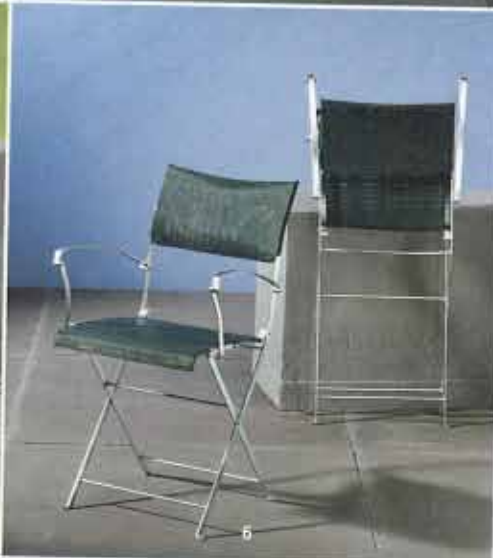

Da klappts auch mit dem Platz.

5. SAMBA Klappstuhl, Gestell Metall feuerverzinkt, Bezug Batyline-Gewebe, abnehm- und waschbar 79.-

6. SAMBA Klappsessel, mit Armlehnen 110.-

LIDO
Metall
blau la
massiv
Klappst
Klappst

SIEST
Ø 300
Acru
Flasch

GOLM
weisse
40kg
50mm

Klein
1. KL
Metall
ben la
grün

GALV
Metall
60 x 6
oo
oo
oo

2. LID
Metall
lackie

3. LID
Metall
117 x

4. LID
Metall
lackie