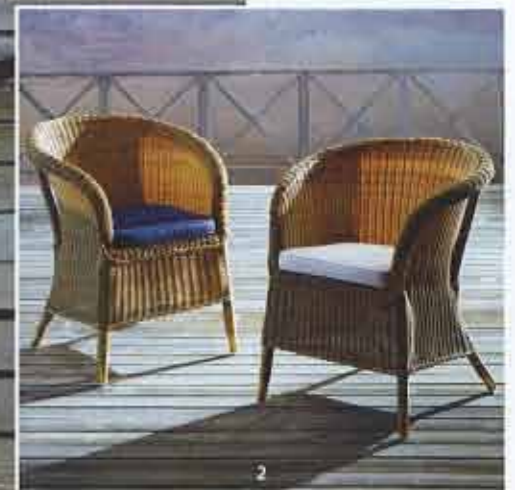

Einfach im Regen stehen lassen!

GARDEN Programm,
Gestell Bambus-Rohr,
Fussbeine mit Messinghülsen,
Geflecht Kunststoff-Schnur,
natur

Tisch, Ø 100cm 395.-,
Sessel 295.-
NEU & EXKLUSIV BEI interio

Kleine Bilder

1. POLO Sessel, stapelbar,
Aluminiumgestell,
Geflecht Kunststoff-Schnur,
natur 199.-

2. GARDEN Kissen, Hülle
100 % Polyacryl, abnehmbar
und bei 40° waschbar,
45 x 47 x 6cm, blau oder
écru 30.-

14

15